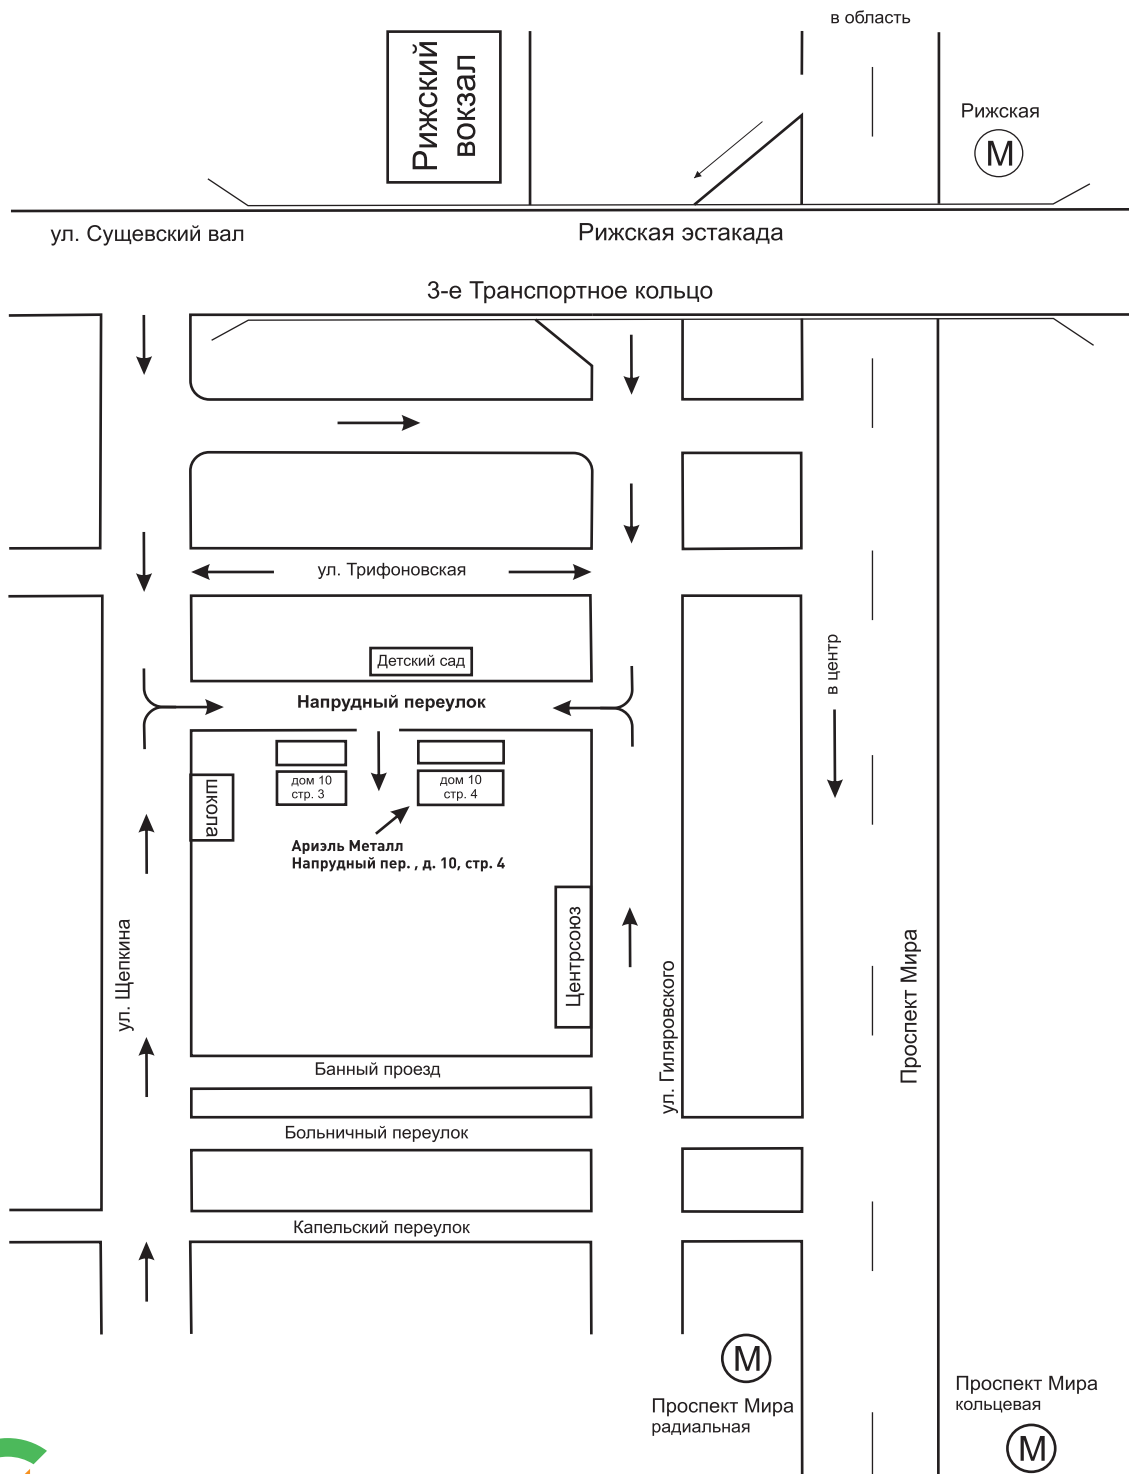

# СХЕМА ПРОЕЗДА К ЦЕНТРАЛЬНОМУ ОФИСУ

**АРИЭЛЬ МЕТАЛЛ**  
www.arielmetal.ru

**(495) 981-41-45, 786-42-81**